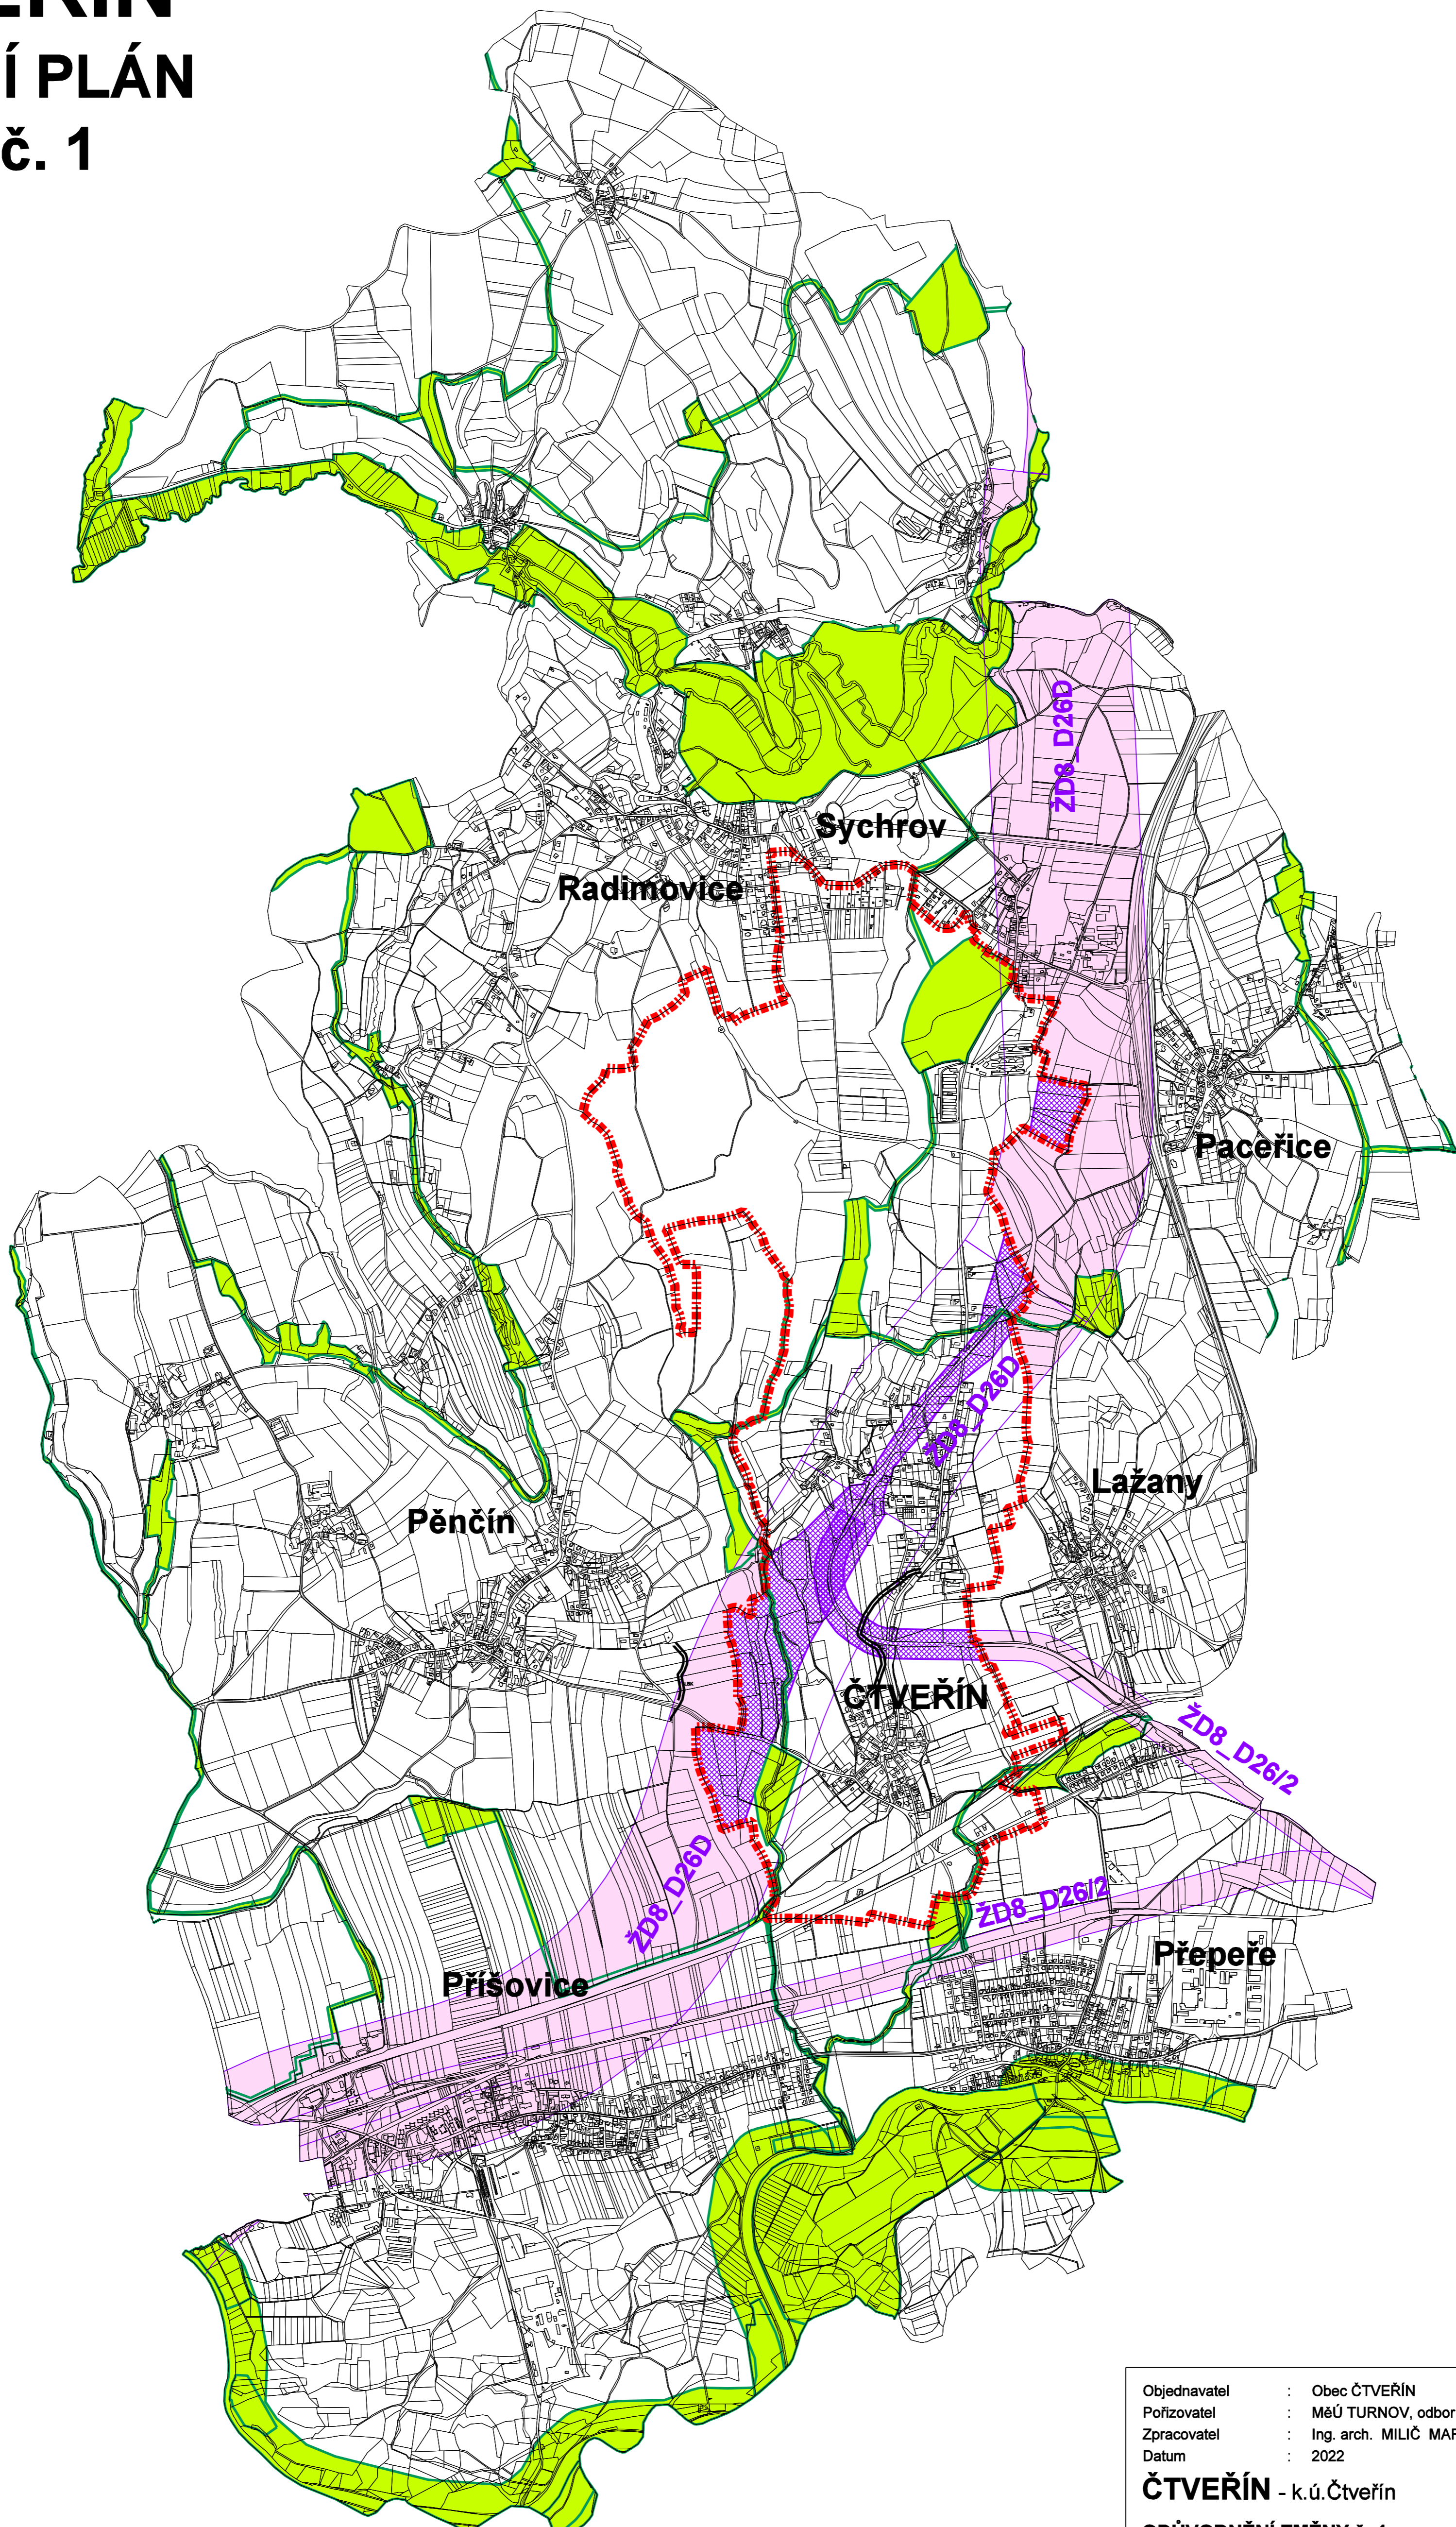

ČTVEŘÍN

ÚZEMNÍ PLÁN

Změna č. 1

VÝKRES ŠIRŠÍCH VZTAHŮ

LEGENDA

- HRANICE ÚZEMÍ OBCE ČTVEŘÍN k.ú. Čtveřín
- KORIDORY ŽELEZNIČNÍCH TRATÍ upravené na území obce Čtveřín
- KORIDORY ŽELEZNIČNÍCH TRATÍ mimo území obce Čtveřín
- PLOCHY ÚSES

Objednavatel : Obec ČTVEŘÍN
Pořizovatel : MěÚ TURNOV, odbor rozvoje města
Zpracovatel : Ing. arch. MILIČ MARYŠKA
Datum : 2022

ČTVEŘÍN - k.ú.Čtveřín

ODŮVODNĚNÍ ZMĚNY č. 1

VÝKRES ŠIRŠÍCH VZTAHŮ

měřítko : 1 : 15 000