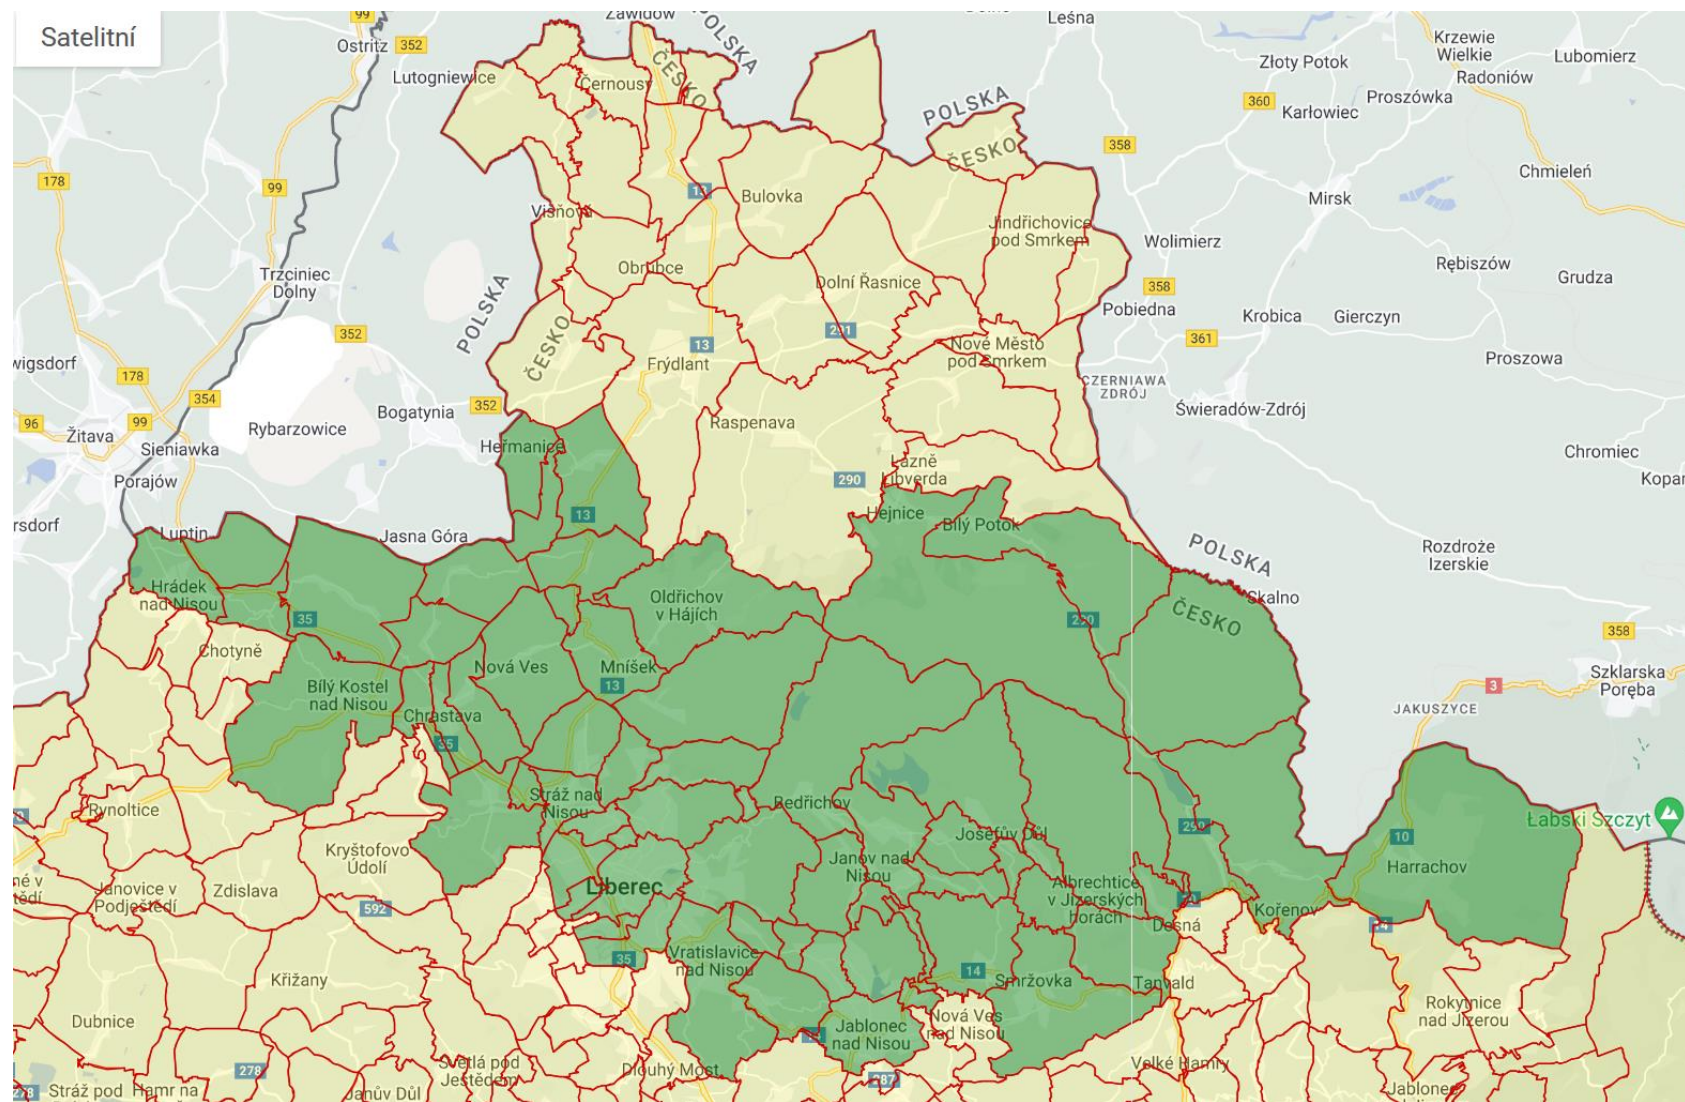

Uzavřené pásmo I.

KU 647390 - Hrádek nad Nisou

KU 710016 - Oldřichov v Hájích

KU 653535 - Grabštejn

KU 775991 - Václavice u Hrádku nad Nisou

KU 782980 - Horní Vítkov

KU 782971 - Dolní Vítkov

KU 604623 - Bílý Kostel nad Nisou

KU 625990 - Dětřichov u Frýdlantu

KU 697605 - Mníšek u Liberce

KU 710008 - Oldřichov na Hranicích

KU 689823 - Machnín

KU 756407 - Svárov u Liberce

KU 673641 - Krásná Studánka

KU 756393 - Stráž nad Nisou

KU 697591 - Fojtka

KU 673650 - Radčice u Krásné Studánky

KU 682438 - Kateřinky u Liberce

KU 682179 - Staré Pavlovice

KU 682161 - Nové Pavlovice

KU 682209 - Růžodol I

KU 682233 - Františkov u Liberce

KU 682039 - Liberec

KU 682144 - Ruprechtice

KU 637238 - Harrachov

KU 669768 - Jizerka

KU 638196 - Hejnice

KU 604658 - Bílý Potok pod Smrkem

KU 625574 – Desná I