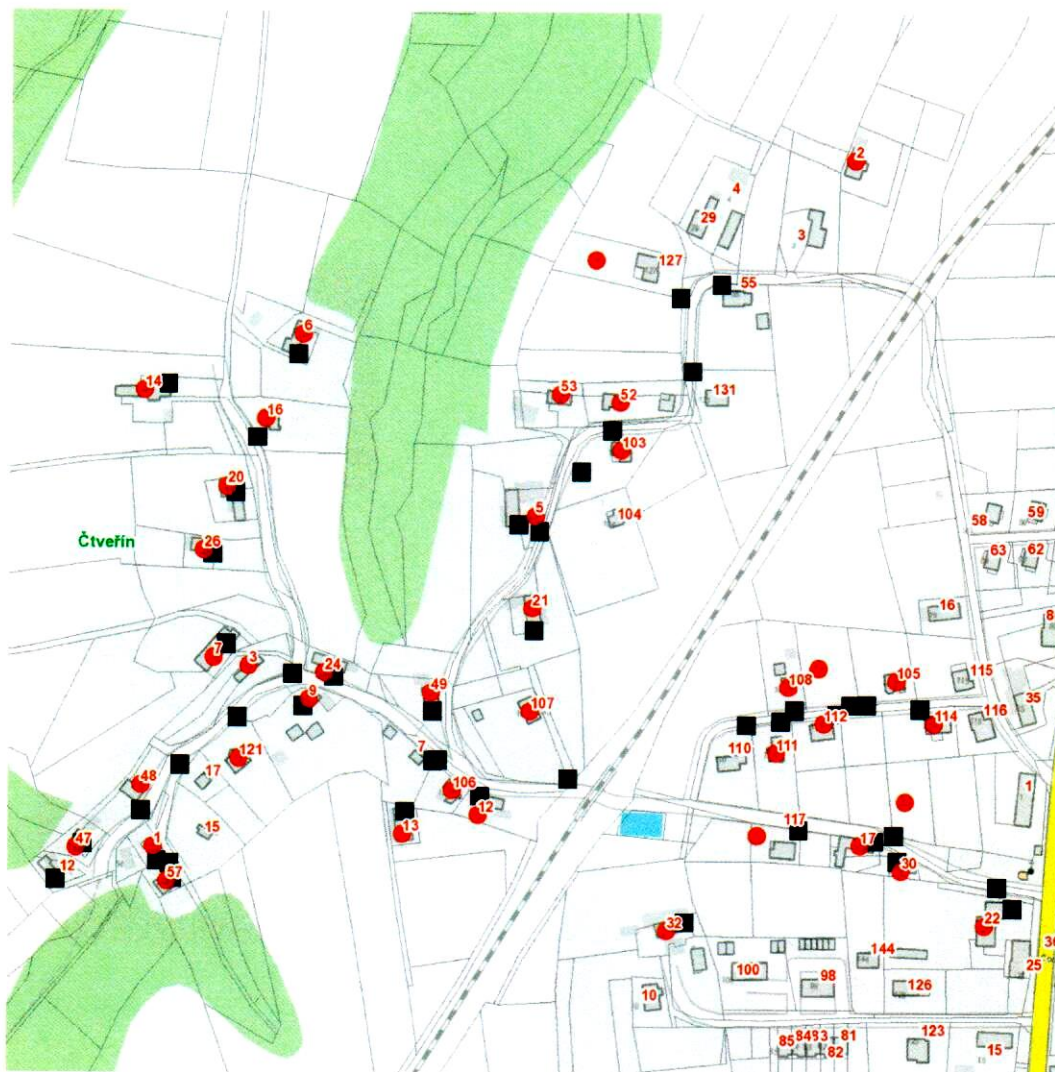

dne **25. 7. 2024** od **7:30** do **11:00** hodin

Plánovaná odstávka zahrnuje tyto lokality:**Čtveřín (okres Liberec)**část obce **Doubí**č. p. 2, 5, 6, 7, 9, 12, 13, 14, 17, 20, 21, 22, 24, 26, 30, 32, 47, 48, 49, 52, 53, 57, 103, 105, 106, 107, 108,
111, 112, 114, 121

dne **25. 7. 2024** od **7:30** do **11:00** hodin

Orientační mapový podklad odstávkou dotčených lokalit

VYSVĚTLIVKY

- – adresy dotčené odstávkou elektřiny
- – místa připojení k elektrické síti dotčená odstávkou

INFORMACE ZASLÁNA

IDDS: 32ybu5x (Obec Čtveřín)

dne **25. 7. 2024** od **11:30** do **15:00** hodin

Plánovaná odstávka zahrnuje tyto lokality:**Čtveřín (okres Liberec)**část obce **Doubí**

č. p. 157, 164, 166

dne **25. 7. 2024** od **11:30** do **15:00** hodin**Orientační mapový podklad odstávkou dotčených lokalit****VYSVĚTLIVKY**

- – adresy dotčené odstávkou elektřiny
- – místa připojení k elektrické síti dotčená odstávkou