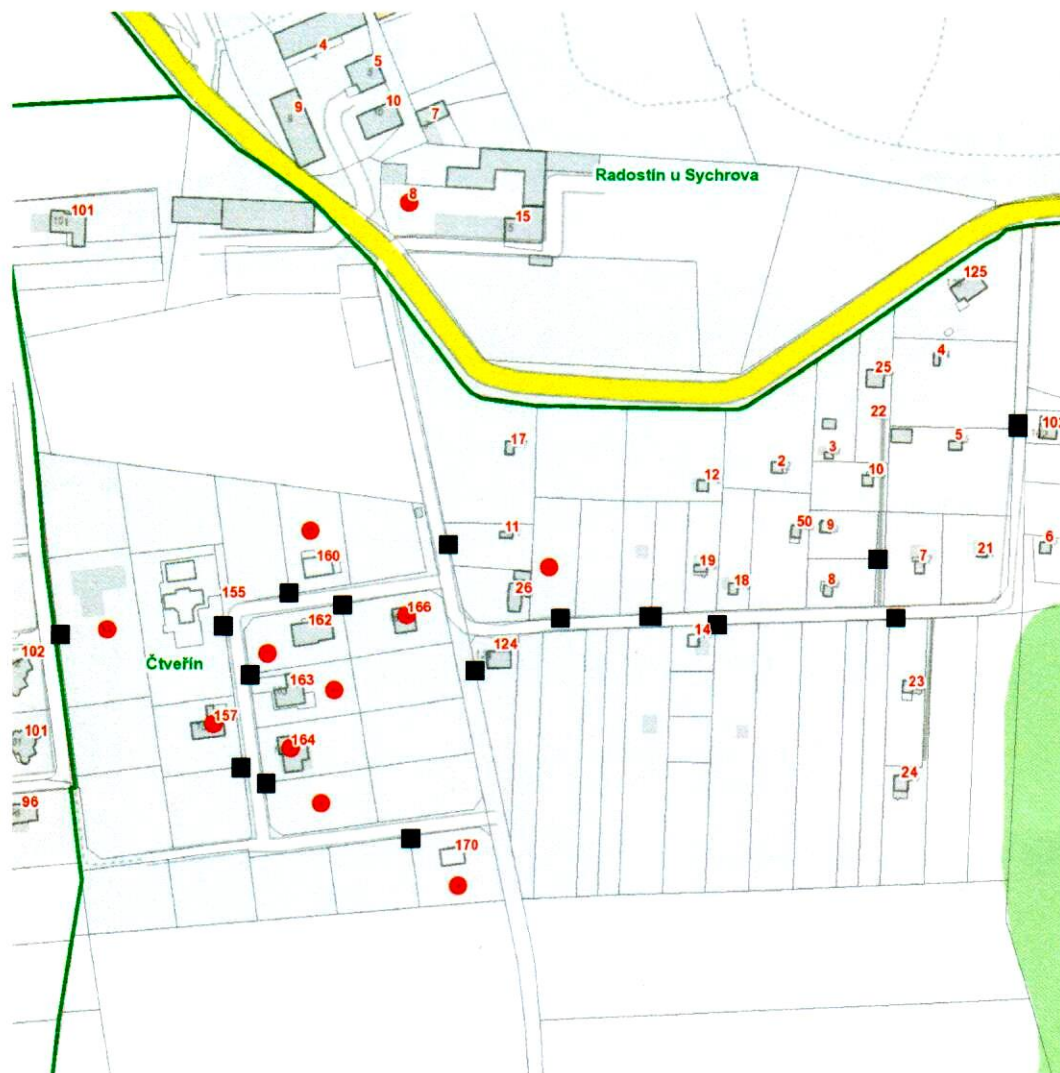

dne **25. 7. 2024** od **7:30** do **11:00** hodin

Orientační mapový podklad odstávkou dotčených lokalit

VYSVĚTLIVKY

- – adresy dotčené odstávkou elektřiny
- – místa připojení k elektrické síti dotčená odstávkou

INFORMACE ZASLÁNA

IDDS: 32ybu5x (Obec Čtveřín)

dne **25. 7. 2024** od **11:30** do **15:00** hodin

Plánovaná odstávka zahrnuje tyto lokality:**Čtveřín (okres Liberec)**část obce **Doubí**

č. p. 157, 164, 166

kat. území **Čtveřín** (kód **761648**): parcelní č. 668/70, 668/75, 668/80, 668/82, 668/84, 668/88, 668/94, 671/17**Sychrov (okres Liberec)**

č. p. 8

UPOZORNĚNÍ

Dotčené zařízení distribuční soustavy je nutné i v době odstávky považovat za zařízení pod napětím, a proto vás žádáme o dodržení všech zásad bezpečnosti a provedení opatření potřebných k zamezení případných škod na zdraví a majetku. | Provozovatelé výroben elektřiny jsou povinni zajistit přerušeni dodávky elektřiny z výroby do vypnutého úseku distribuční soustavy.

dne **25. 7. 2024** od **11:30** do **15:00** hodin**Orientační mapový podklad odstávkou dotčených lokalit****VYSVĚTLIVKY**

- – adresy dotčené odstávkou elektřiny
- – místa připojení k elektrické síti dotčená odstávkou